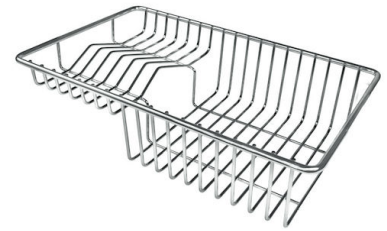

GRILLE NOIRE POUR EVIERS RIVA
A100 E02

VIDAGE FADE PUSH INOX
A407 A16

ACCESSOIRES OPTIONNELS

CUVETTE PERFOREE INOX
A154 F00

* uniquement en combinaison avec
l'accessoire A644 F04

**CUVETTE PERFOREE POUR EVIERS
RIVA**
A156 F00

GRILLE POR.ASSIETTES INOX
mm214x379
A100 C03

* uniquement en combinaison avec
l'accessoire A644 A01

GRILLE PORTE-ASSIETTES INOX
25x35
A100 A54

* uniquement en combinaison avec
l'accessoire A644 F04

**PLANCHE DE DECOUPE BOIS POUR
EVIERS RIVA**
A642 F03