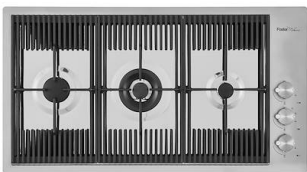

LES APPARIEMENTS RECOMMANDÉS

MILANO 3 BRULEURS
G680 F00