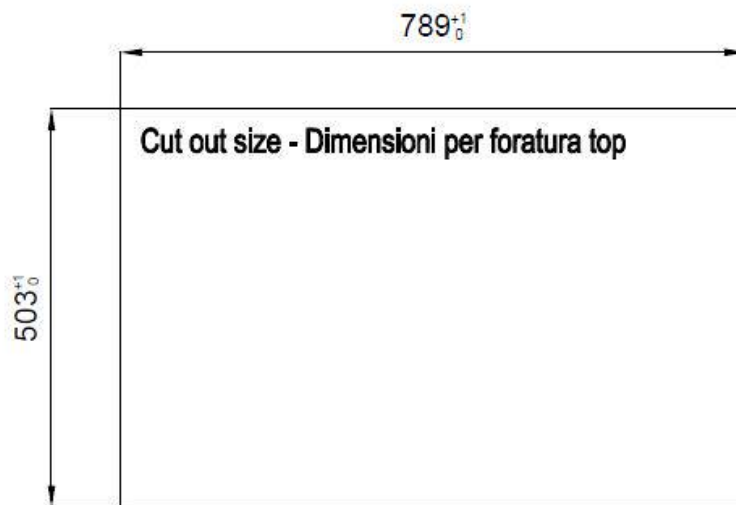

Lavello MILANELLO cod. 1040/05*

FT

FTS

GALERIE